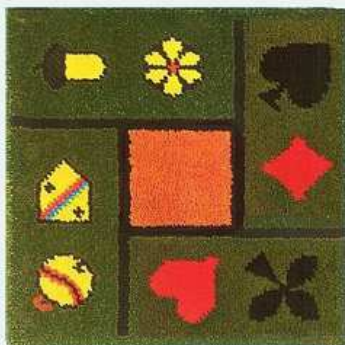

Tel.-Nr.: 0041 (0)77/ 440'37'48
Fax-Nr.: 0041 (0)44/ 940'59'41

Jassteppiche

Unsere Knüpfartikel finden Sie auch bei:

[knuepfen.ch](http://www.knuepfen.ch) c/o **[adcreativa](http://www.adcreativa.ch)**

www.knuepfen.ch
✉ knuepfen@knuepfen.ch

Jassteppiche / deutsche und französische Symbole gemischt

Grösse ca. 70 x 70 cm
Material: Reine Schurwolle
Knüpfhaken, Wolle, handbemalte Knüpffläche, Einfasswolle

Best.Nr. 796.305
Preis Fr. 198.00

- Lieferfrist ca. zwei Wochen -

Jassteppich deutsche Kartensymbole

Grösse ca. 70 x 70 cm
Material: Reine Schurwolle
Knüpfhaken, Wolle, handbemalte Knüpffläche, Einfasswolle