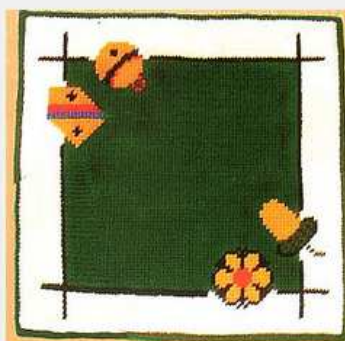

www.knuepfen.ch
✉ knuepfen@knuepfen.ch

Jassteppiche / deutsche und französische Symbole gemischt

Grösse ca. 70 x 70 cm
Material: Reine Schurwolle
Knüpfhaken, Wolle, handbemalte Knüpffläche, Einfasswolle

Best.Nr. 796.305
Preis Fr. 198.00

- Lieferfrist ca. zwei Wochen -

Jassteppich deutsche Kartensymbole

Grösse ca. 70 x 70 cm
Material: Reine Schurwolle
Knüpfhaken, Wolle, handbemalte Knüpffläche, Einfasswolle